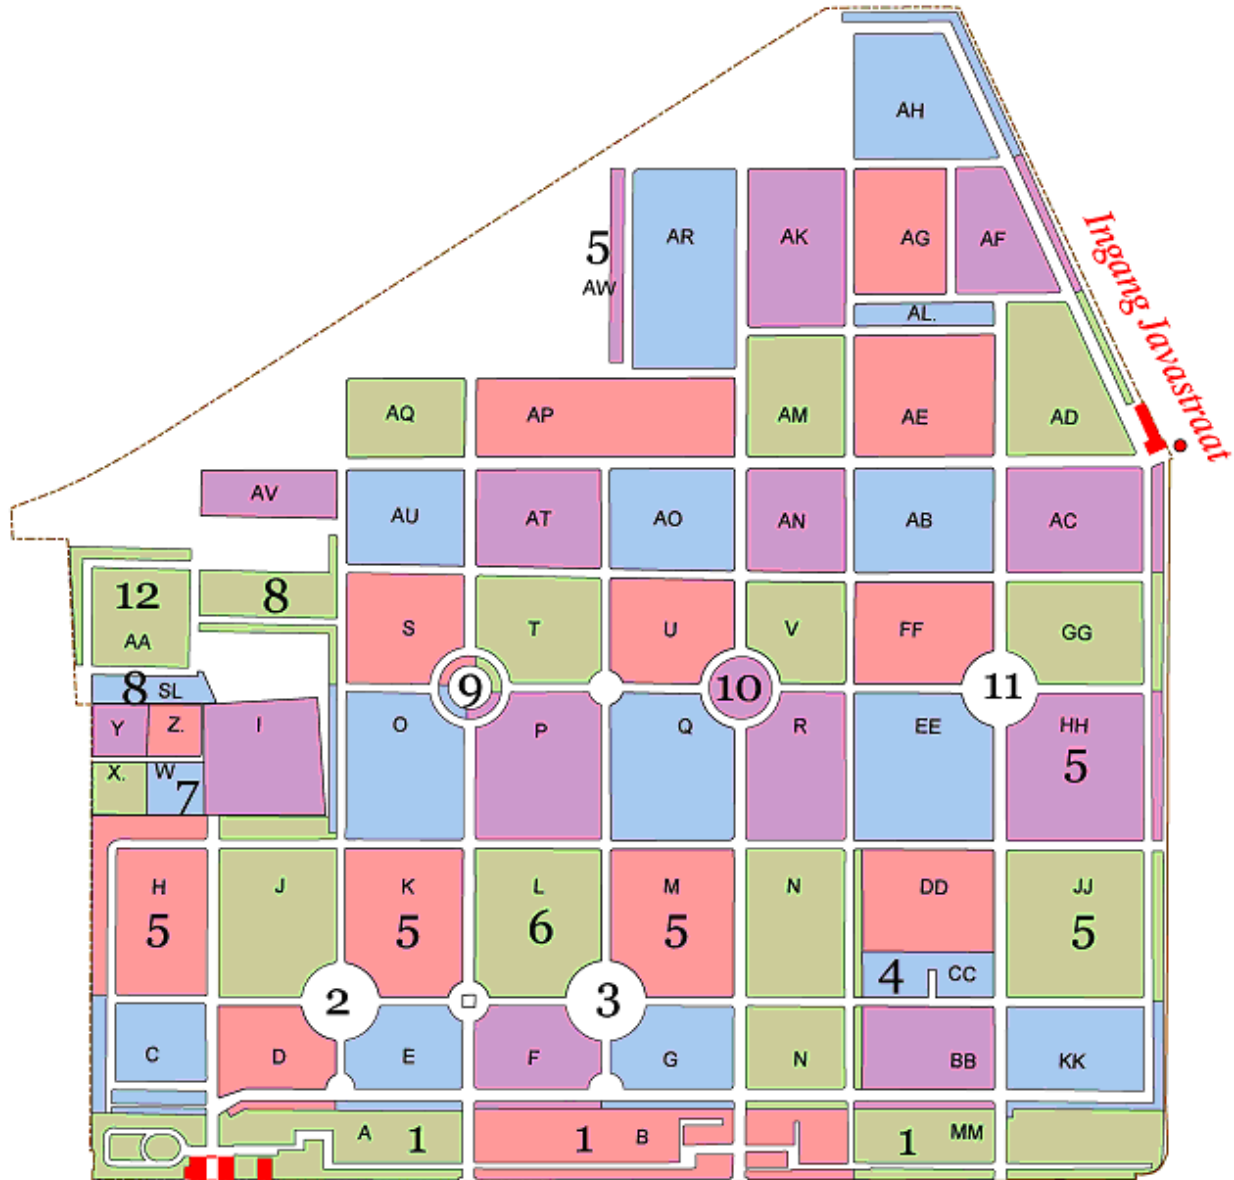

Plattegrond Gemeentelijke begraafplaats Tongerseweg

Openingstijden:

Zomertijd : 8.00 uur tot 20.00 uur
 Wintertijd : 8.00 uur tot 16.30 uur
 Zaterdag / Zondag en Feestdagen : 8.00 uur tot 16.30 uur

Tongerseweg 292
 6215 AC
 Maastricht
 Tel : 043-3430352
 Adm: 043-3504059
 Fax : 043-3435740

Hoofdingang Tongerseweg

- | | |
|--------------------------|-----------------------------|
| 1: Protestants gedeelte | 7: Israëlitisch gedeelte |
| 2: Kapel | 8: Islamitisch gedeelte |
| 3: Burgemeesters rotonde | 9: Deken rotonde |
| 4: Geallieerde gedeelte | 10: Ere rotonde |
| 5: Urnen velden | 11: Centrale afscheidplaats |
| 6: Verstrooiingsveld | 12: Algemeen gedeelte |

Locatie :

Vak :

Nummer :